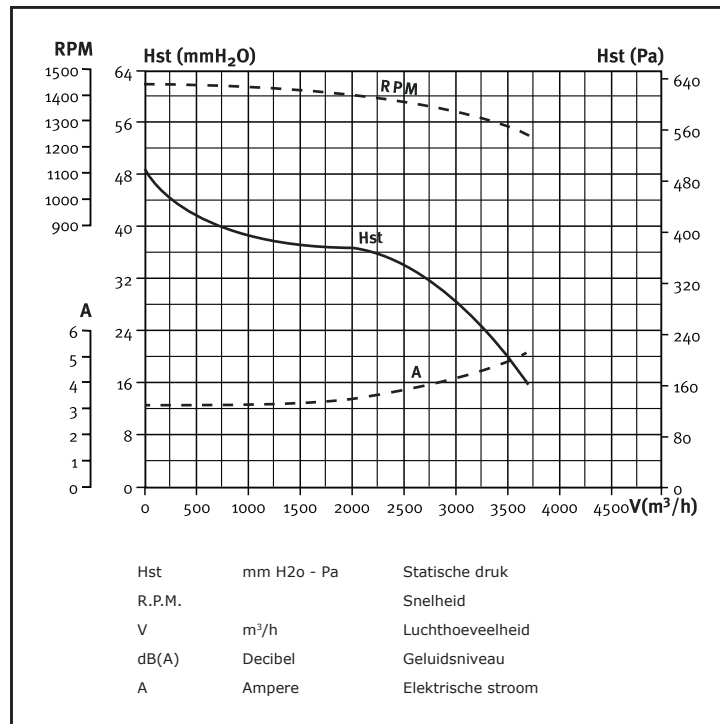

Artikelnummer: V 5157008900

UPE 9/9 CM/AL

550 Watt

4P = 1.400 toeren

3.000 m³/h

230 Volt

6.5 Ampere

direct gedreven ventilator

geïsoleerd

gegalvaniseerd plaatstaal

Bijbehorende 1 Fase 5-Standenregelaar in kunststof kast 230/1/50:

- TM 2-7
- 7 Ampere
- 235x182x148 mm