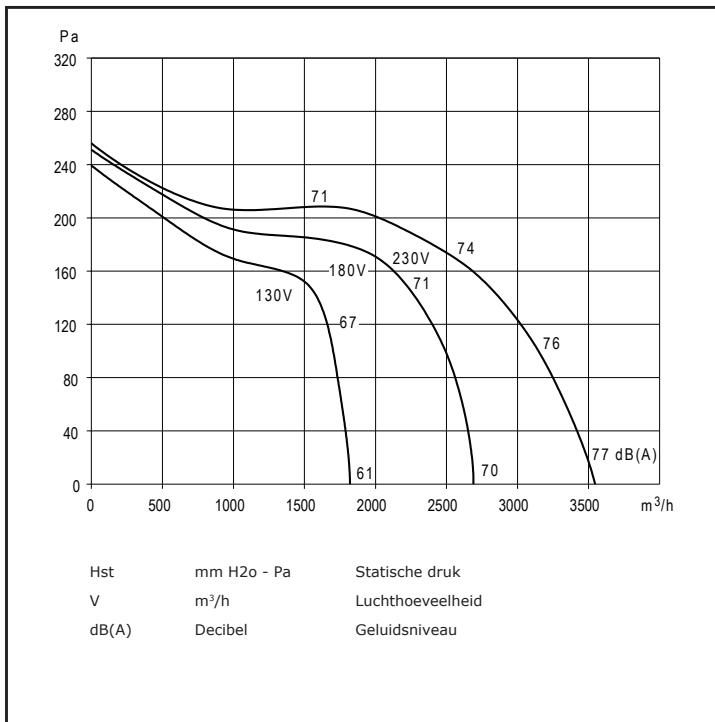

Ventilator: type CM/AL

CHAYSOL

Artikelnummer: 5128996300

10/10 CM/AL

245 Watt

6P = 900 toeren

2.800 m³/h

230 Volt

2.4 Ampère maximaal

direct gedreven ventilator

gesloten motor

thermische beveiliging

luchttemperatuur: -20°C < T < +50°C

gewicht: 20,7 kg

Bijbehorende 1 Fase 5-Standenregelaar in kunststof kast 230/1/50:

- TM 2-5
- 5 Ampère
- 255x180x150 mm